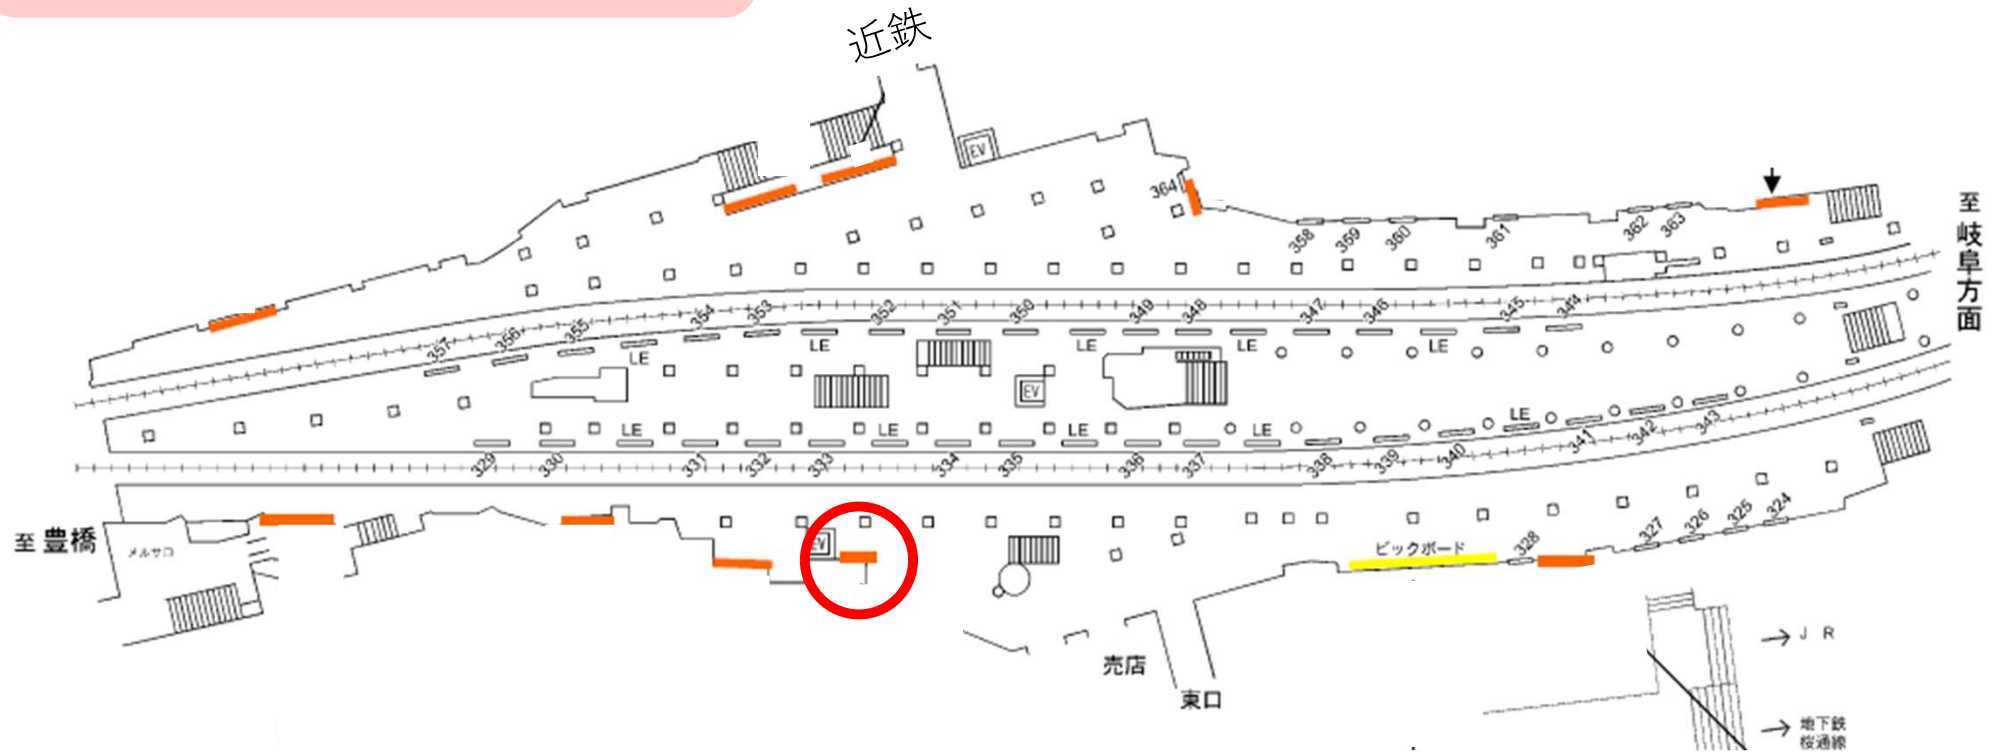

名鉄名古屋駅・名鉄一宮駅に 創立80周年ポスターを掲載！

デザイン環境学科 宮川専任講師がデザインしました！

名鉄名古屋駅

名鉄一宮駅