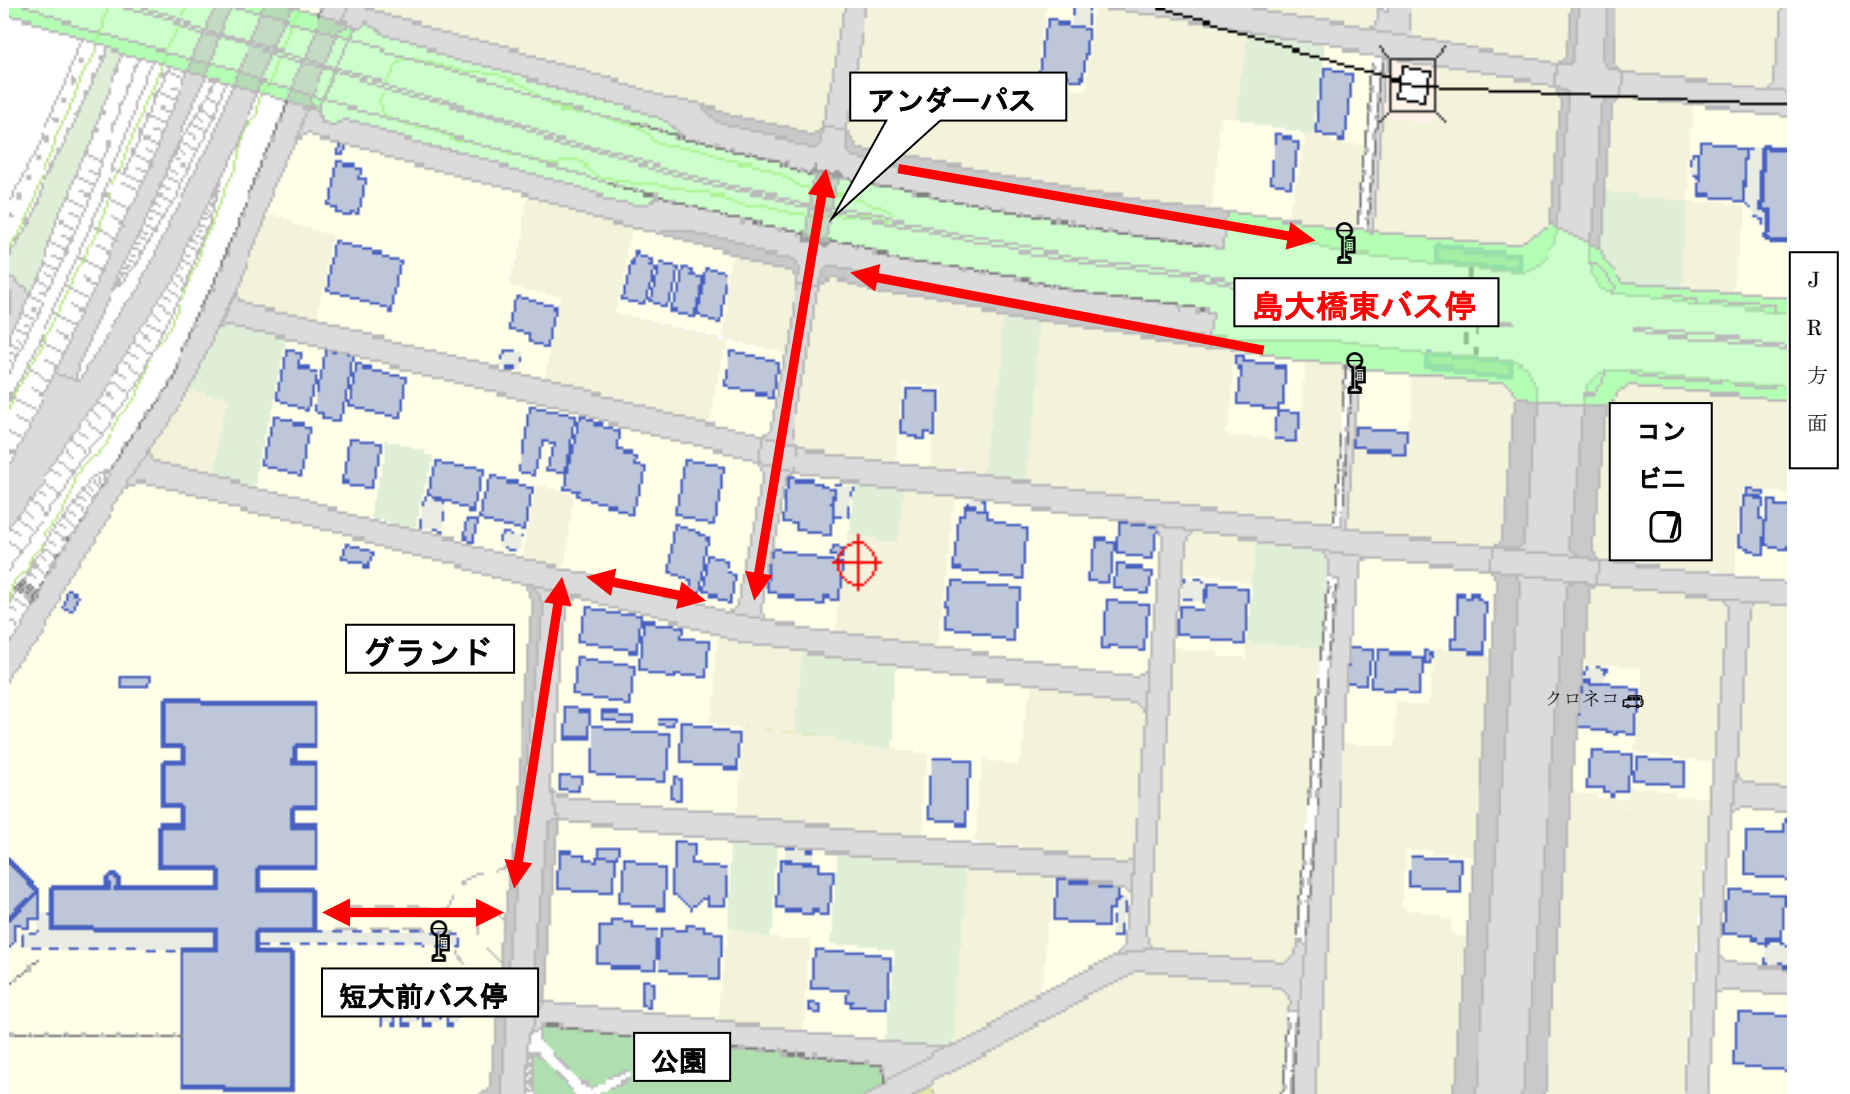

# バス停のご案内

★バス路線番号は「学生募集要項」を参照してください。

JR 方面ですが、「市立女子短大」バス停と「島大橋東」バス停は、別路線です。

(島大橋東まで徒歩5分)

[運行ダイヤにより、バス路線を選択]

路線バス時刻検索 ⇒

<http://navi.gifubus.co.jp>