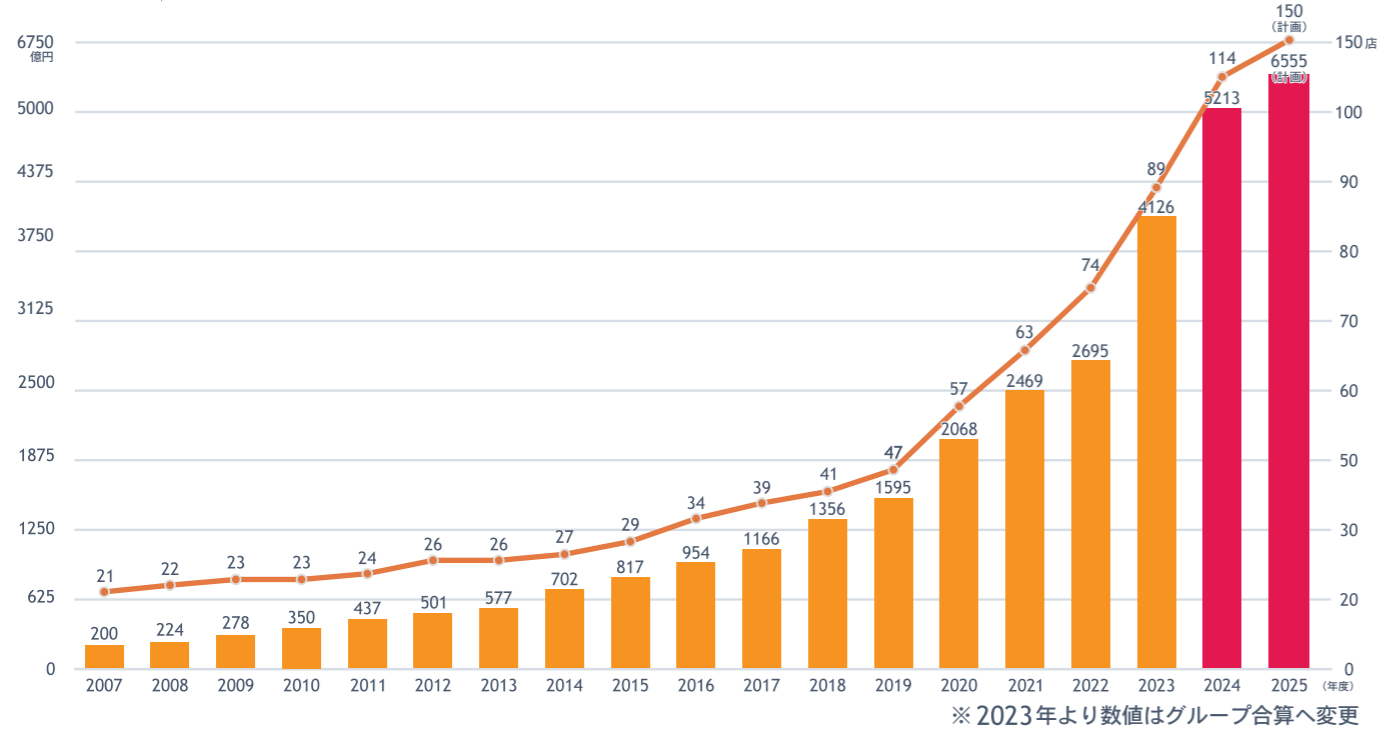

売上高・店舗数の推移